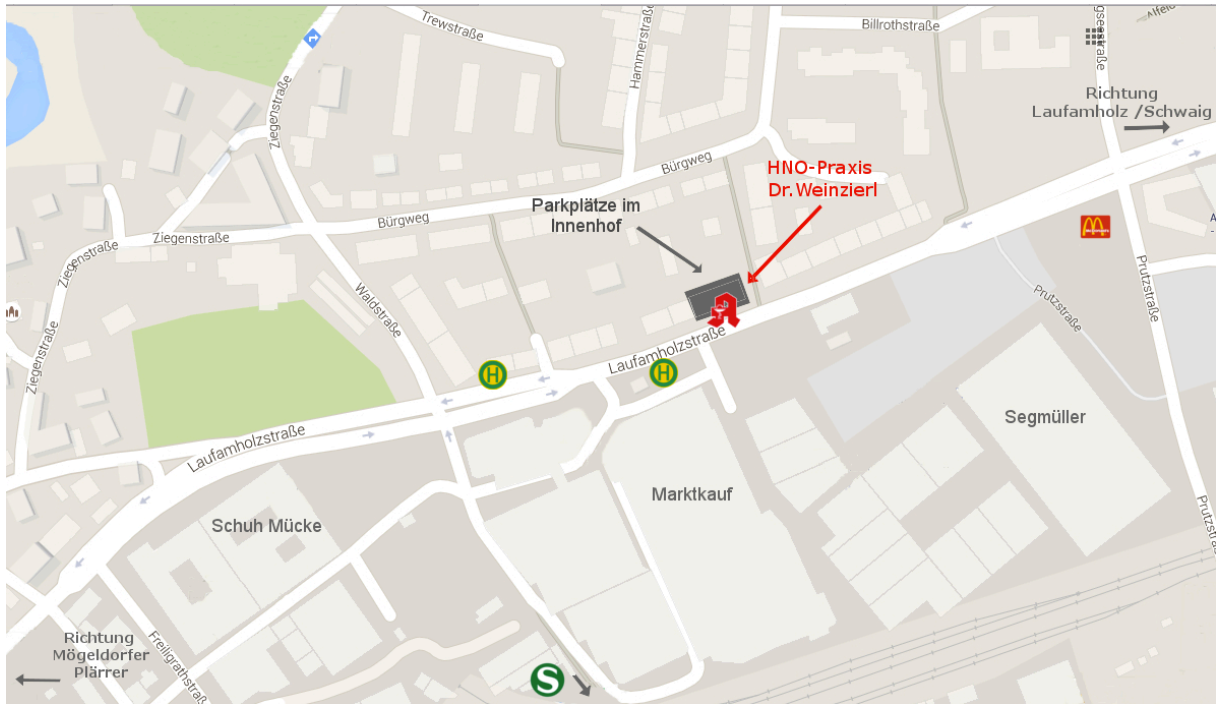

ANFAHRTSDESCHEIBUNG

HNO-Praxis Dr. Weinzierl
Ärztelms Mögeldorf, 4. OG
Laufamholzstrasse 57
90482 Nürnberg

Anfahrt mit dem ÖPNV:

Die Bushaltestelle „Waldstraße“ der (Linie 40) befindet sich direkt vor dem Ärztelms.
Der S-Bahnhof „Mögeldorf“ der (Linie S1) und die Straßenbahnhaltelstelle „Mögelderfer Plärrer“
(Linie 5) sind in wenigen Minuten fußläufig erreichbar.